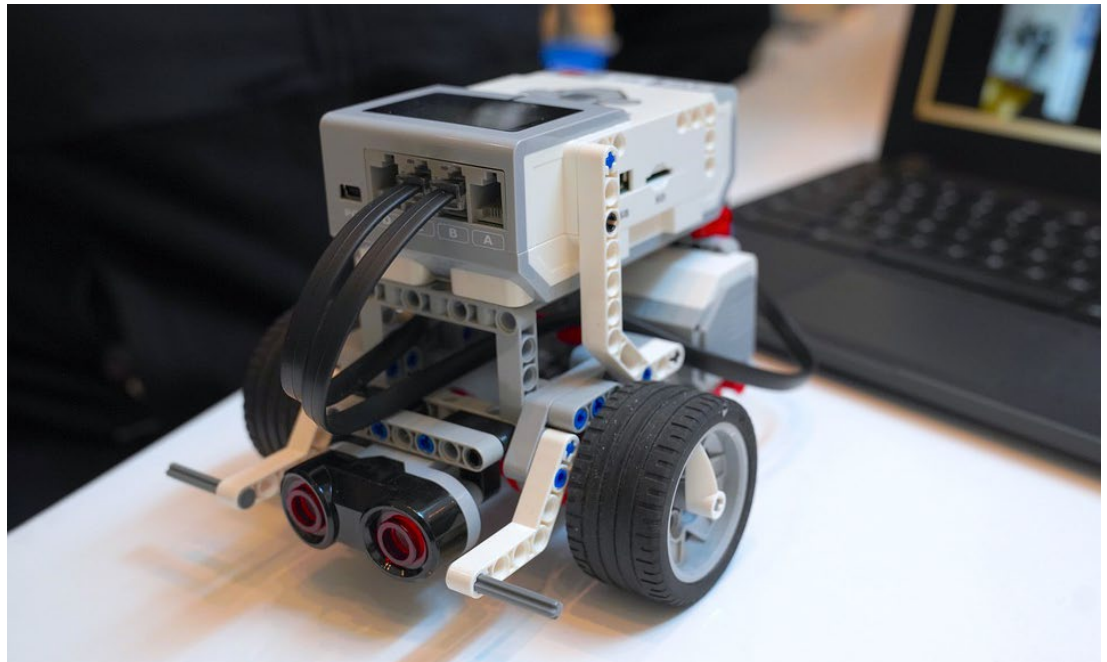

FLL 2020/21 RePLAY

Vorläufiger Wettbewerbsablauf

neuer Termin 20.3.2021