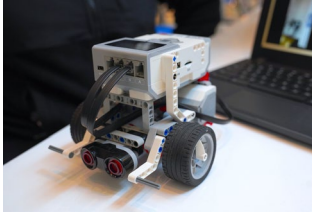

Robot Game

- **Vor dem Wettbewerb**

Jedes Team lädt ein ungeschnittenes Video von einer Testrunde auf die FLL-Plattform .

Gefilmt wird der gesamte Lauf in der Totalen, das heißt der gesamte Tisch ist immer im Bild. Danach wird, immer noch ohne Schnitt, auf die einzelnen Bereiche für die Punktwertung gezoomt (geschwenkt).