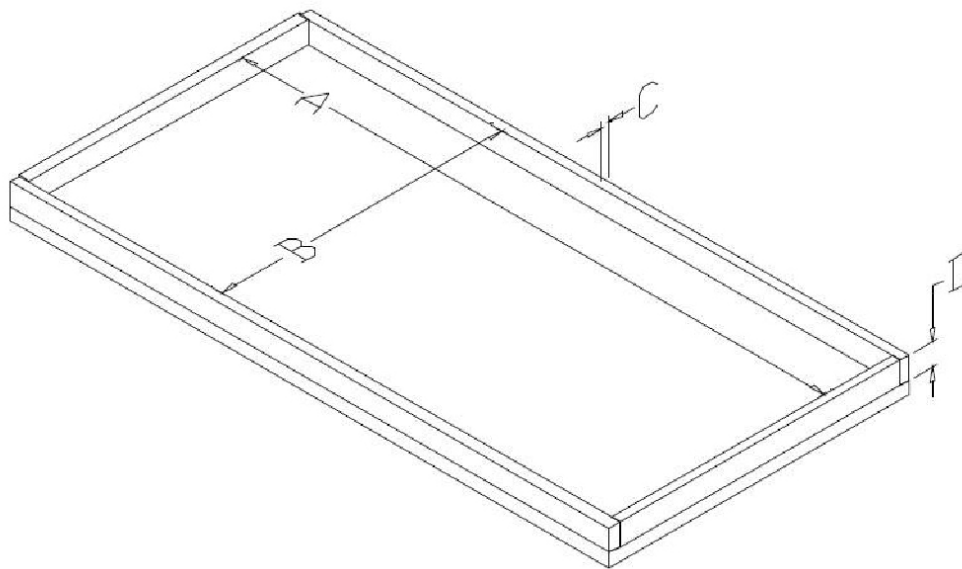

## FLL WETTBEWERBSTISCH – Tischmaße

**FLL Regionalwettbewerb: Wien**

<b>A (Innenlänge in mm)</b>	<b>=</b>	<b>2362 mm</b>
<b>B (Innenbreite in mm)</b>	<b>=</b>	<b>1143 mm</b>
<b>C (Bandenbreite in mm)</b>	<b>=</b>	<b>40 mm</b>
<b>D (Bandenhöhe in mm)</b>	<b>=</b>	<b>80 mm</b>