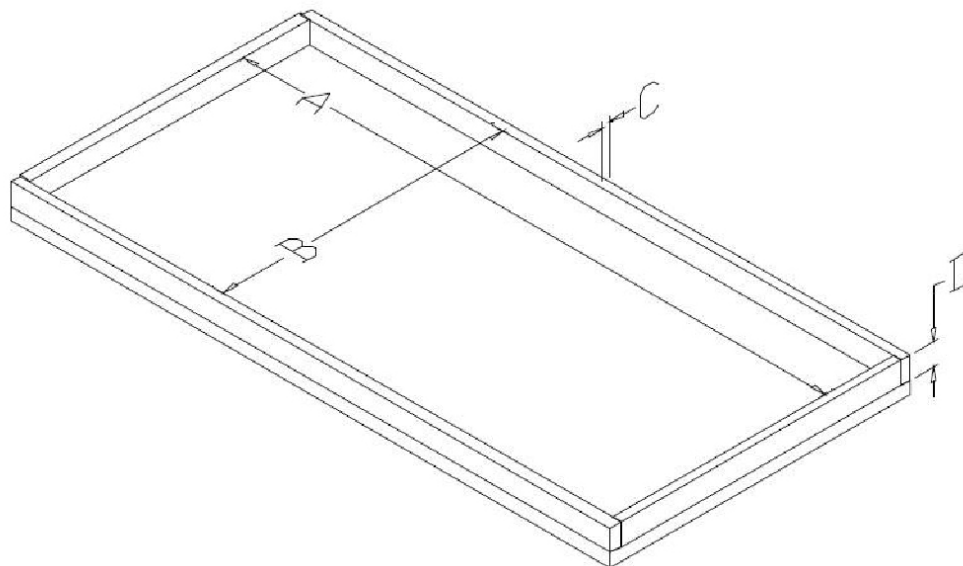

**HANDS ON
TECHNOLOGY**

FLL WETTBEWERBSTISCH – Tischmaße

FLL Regionalwettbewerb: Tirol

A (Innenlänge in mm)	=	2362 mm
B (Innenbreite in mm)	=	1143 mm
C (Bandenbreite in mm)	=	40 mm
D (Bandenhöhe in mm)	=	80 mm