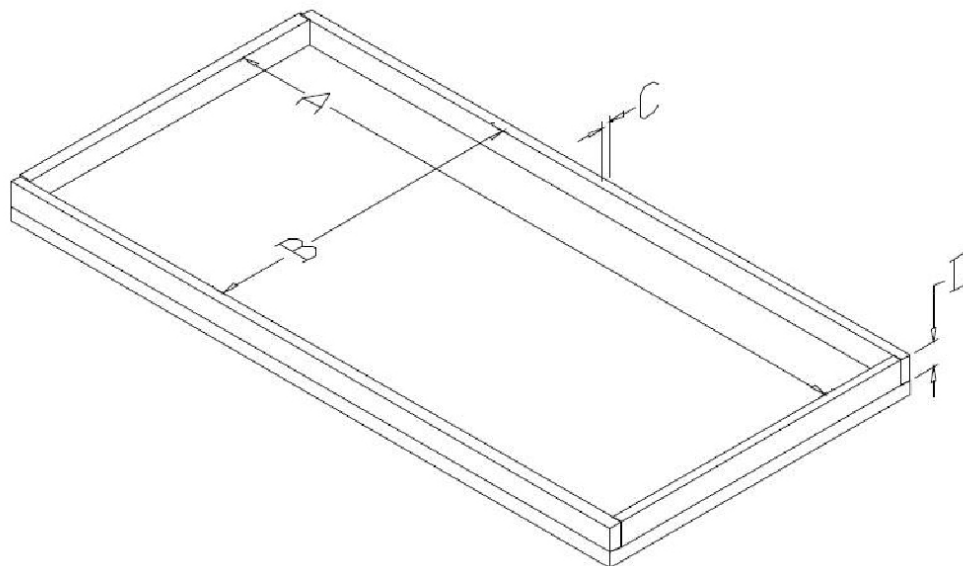

**HANDS ON
TECHNOLOGY**

FLL WETTBEWERBSTISCH – Tischmaße

FLL Regionalwettbewerb: Stolzenau

A (Innenlänge in mm)	=	2371 mm
B (Innenbreite in mm)	=	1152 mm
C (Bandenbreite in mm)	=	40 mm
D (Bandenhöhe in mm)	=	80 mm