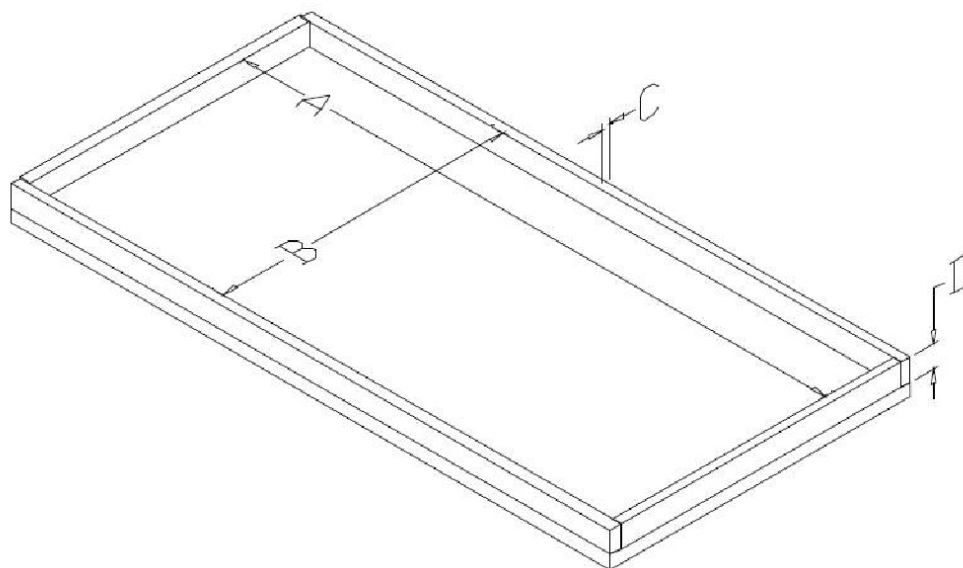

**HANDS ON
TECHNOLOGY**

FLL WETTBEWERBSTISCH – Tischmaße

FLL Regionalwettbewerb: Merseburg

A (Innenlänge in mm)	=	2363 mm
B (Innenbreite in mm)	=	1142 mm
C (Bandenbreite in mm)	=	40 mm
D (Bandenhöhe in mm)	=	80 mm