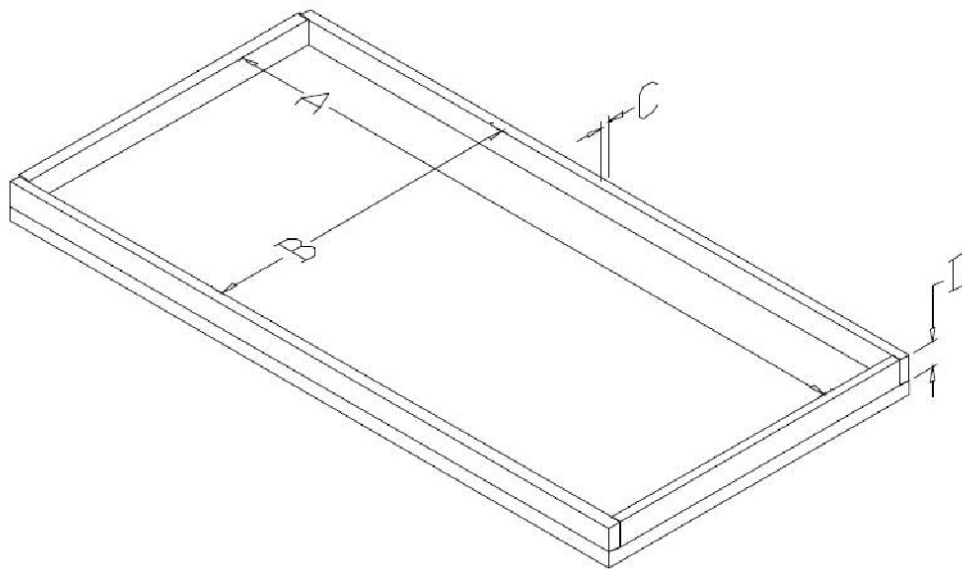

**HANDS ON
TECHNOLOGY**

FLL WETTBEWERBSTISCH – Tischmaße

FLL Regionalwettbewerb: Magdeburg

A (Innenlänge in mm)	=	2380 mm
B (Innenbreite in mm)	=	1150 mm
C (Bandenbreite in mm)	=	40 mm
D (Bandenhöhe in mm)	=	100 mm