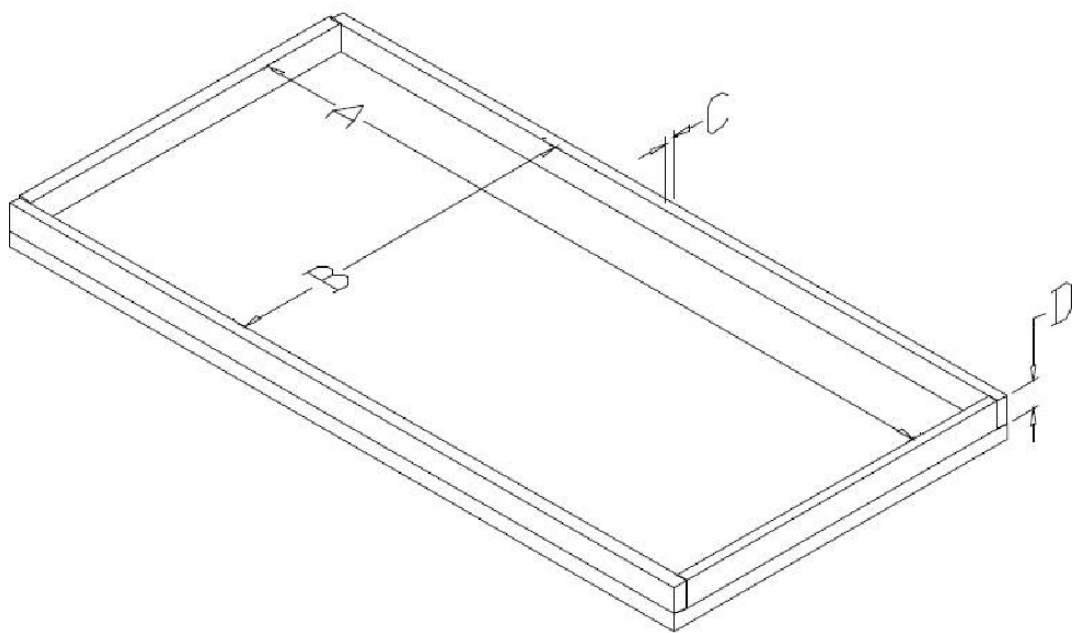

**HANDS ON
TECHNOLOGY**

FLL WETTBEWERBSTISCH – Tischmaße

FLL Regionalwettbewerb: Zwickau

A (Innenlänge in mm)	=	2372 mm
B (Innenbreite in mm)	=	1150 mm
C (Bandenbreite in mm)	=	40 mm
D (Bandenhöhe in mm)	=	100 mm