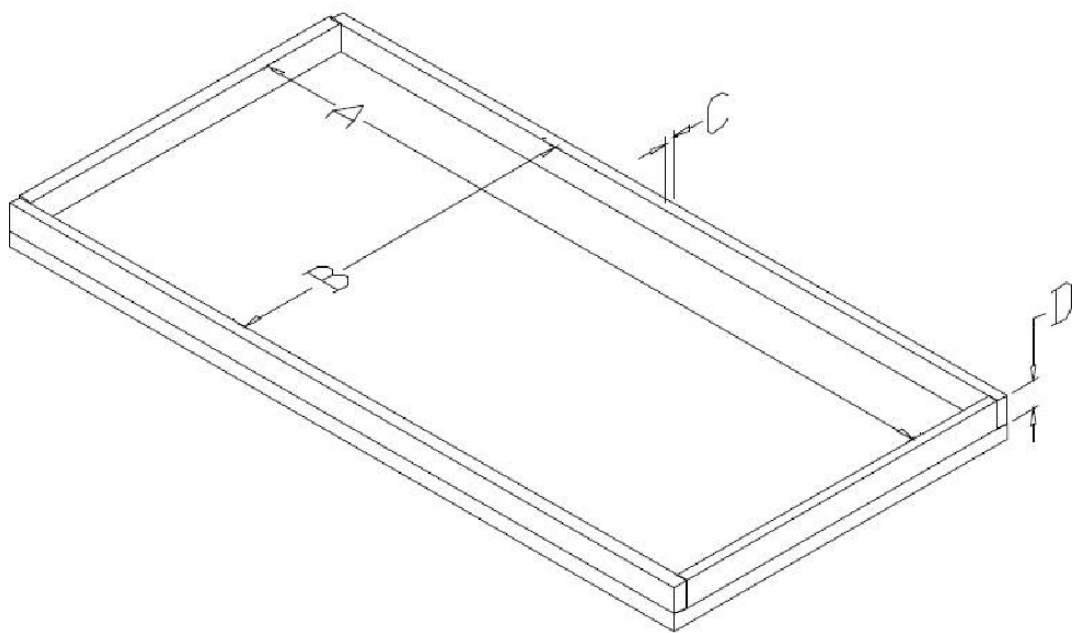

**HANDS ON
TECHNOLOGY**

FLL WETTBEWERBSTISCH – Tischmaße

FLL Regionalwettbewerb: Würzburg

A (Innenlänge in mm)	=	2372 mm
B (Innenbreite in mm)	=	1152 mm
C (Bandenbreite in mm)	=	44 mm
D (Bandenhöhe in mm)	=	100 mm