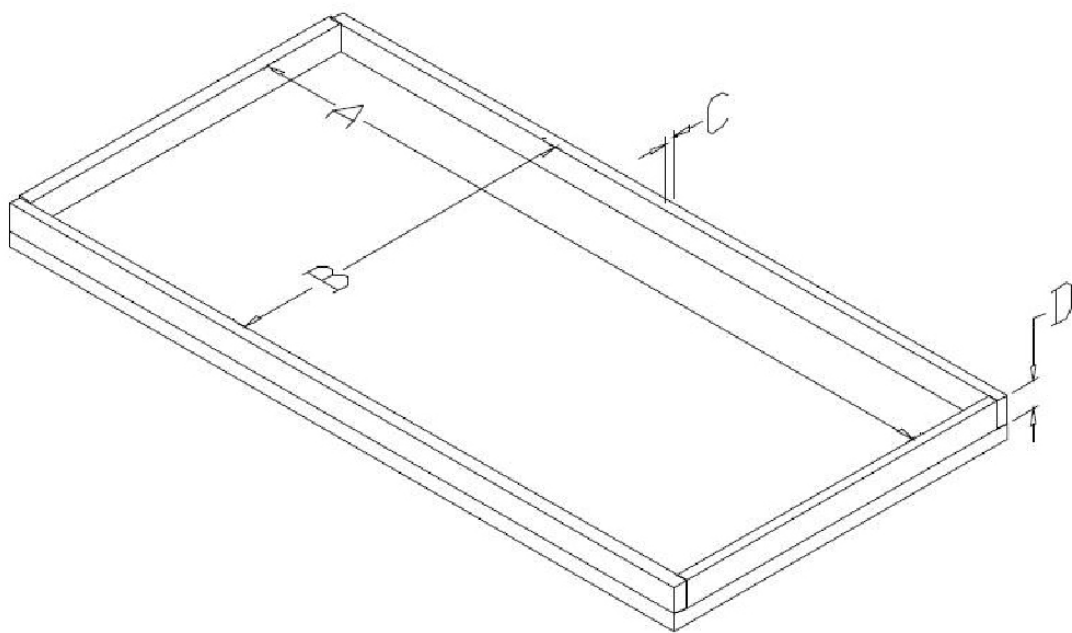

**HANDS ON
TECHNOLOGY**

FLL WETTBEWERBSTISCH – Tischmaße

FLL Regionalwettbewerb: Vorarlberg

A (Innenlänge in mm)	=	2362 mm
B (Innenbreite in mm)	=	1143 mm
C (Bandenbreite in mm)	=	40 mm
D (Bandenhöhe in mm)	=	80 mm