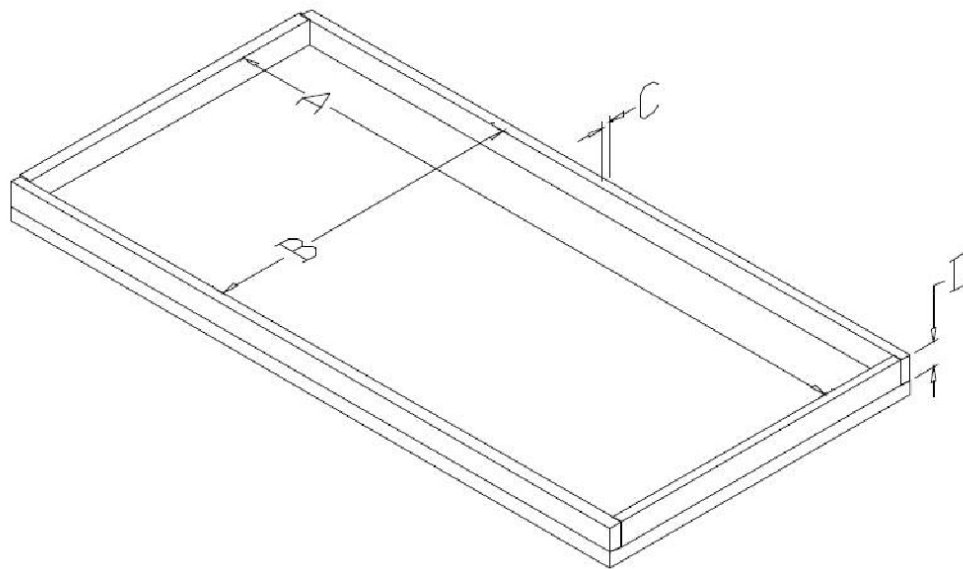

**HANDS ON
TECHNOLOGY**

FLL WETTBEWERBSTISCH – Tischmaße

FLL Regionalwettbewerb: Ortenau

A (Innenlänge in mm)	=	2360 mm
B (Innenbreite in mm)	=	1145 mm
C (Bandenbreite in mm)	=	40 mm
D (Bandenhöhe in mm)	=	80 mm