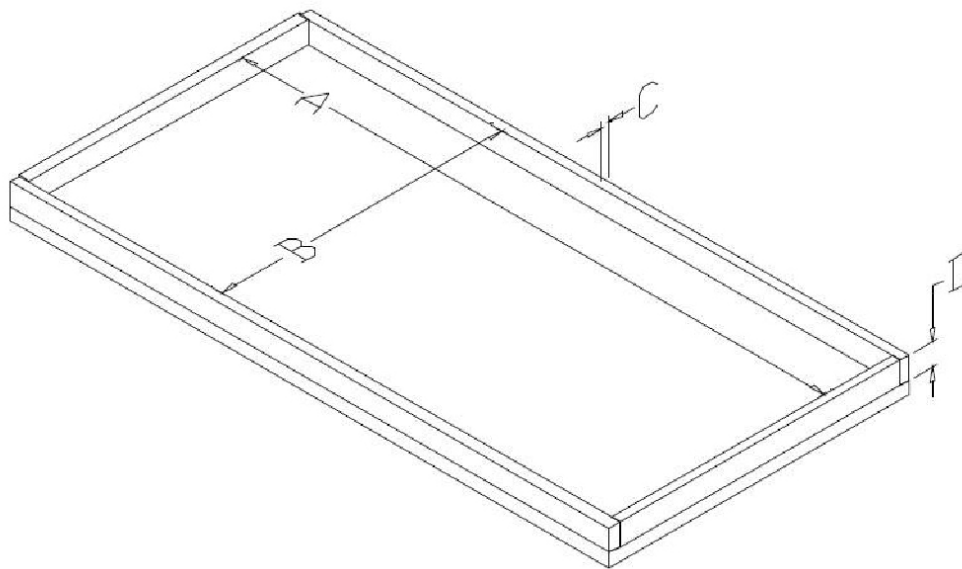

**HANDS ON
TECHNOLOGY**

FLL WETTBEWERBSTISCH – Tischmaße

FLL Regionalwettbewerb: Aachen

A (Innenlänge in mm)	=	2362 mm
B (Innenbreite in mm)	=	1143 mm
C (Bandenbreite in mm)	=	40 mm
D (Bandenhöhe in mm)	=	80 mm