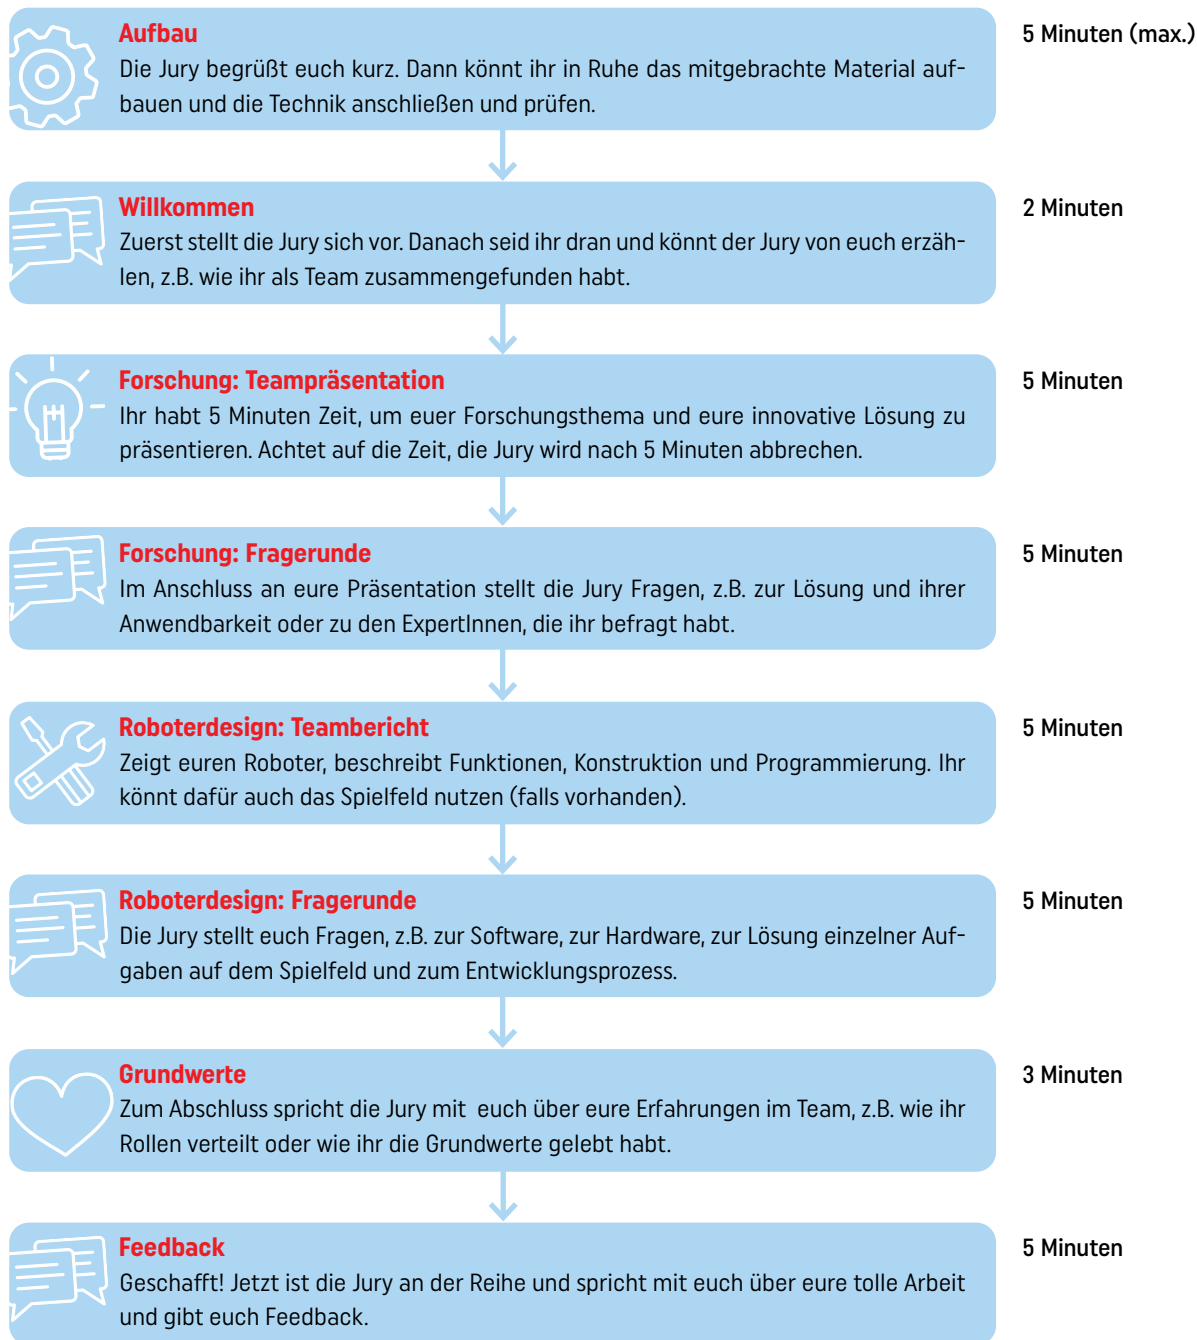

JURYBEWERTUNG

ABLAUF FÜR TEAMS

HANDS ON
TECHNOLOGY

**FIRST
LEGO
LEAGUE**

CHALLENGE

Teams sollten bei allem, was sie tun, die Grundwerte der FIRST LEGO League leben: Entdeckung, Innovation, Wirkung, Inklusion, Teamwork und Spaß. Während ihr präsentiert, achtet die Jury auf die Umsetzung der Grundwerte und euer Miteinander.

Die Jurybewertung ist ein aufregender Teil des Wettbewerbstages. Hier könnt ihr endlich euer Projekt und euren Roboter präsentieren, an denen ihr so lange gearbeitet habt. Freut euch auf die JurorInnen und die spannenden Gespräche mit ihnen!

Team betritt den Raum

Team verlässt den Raum